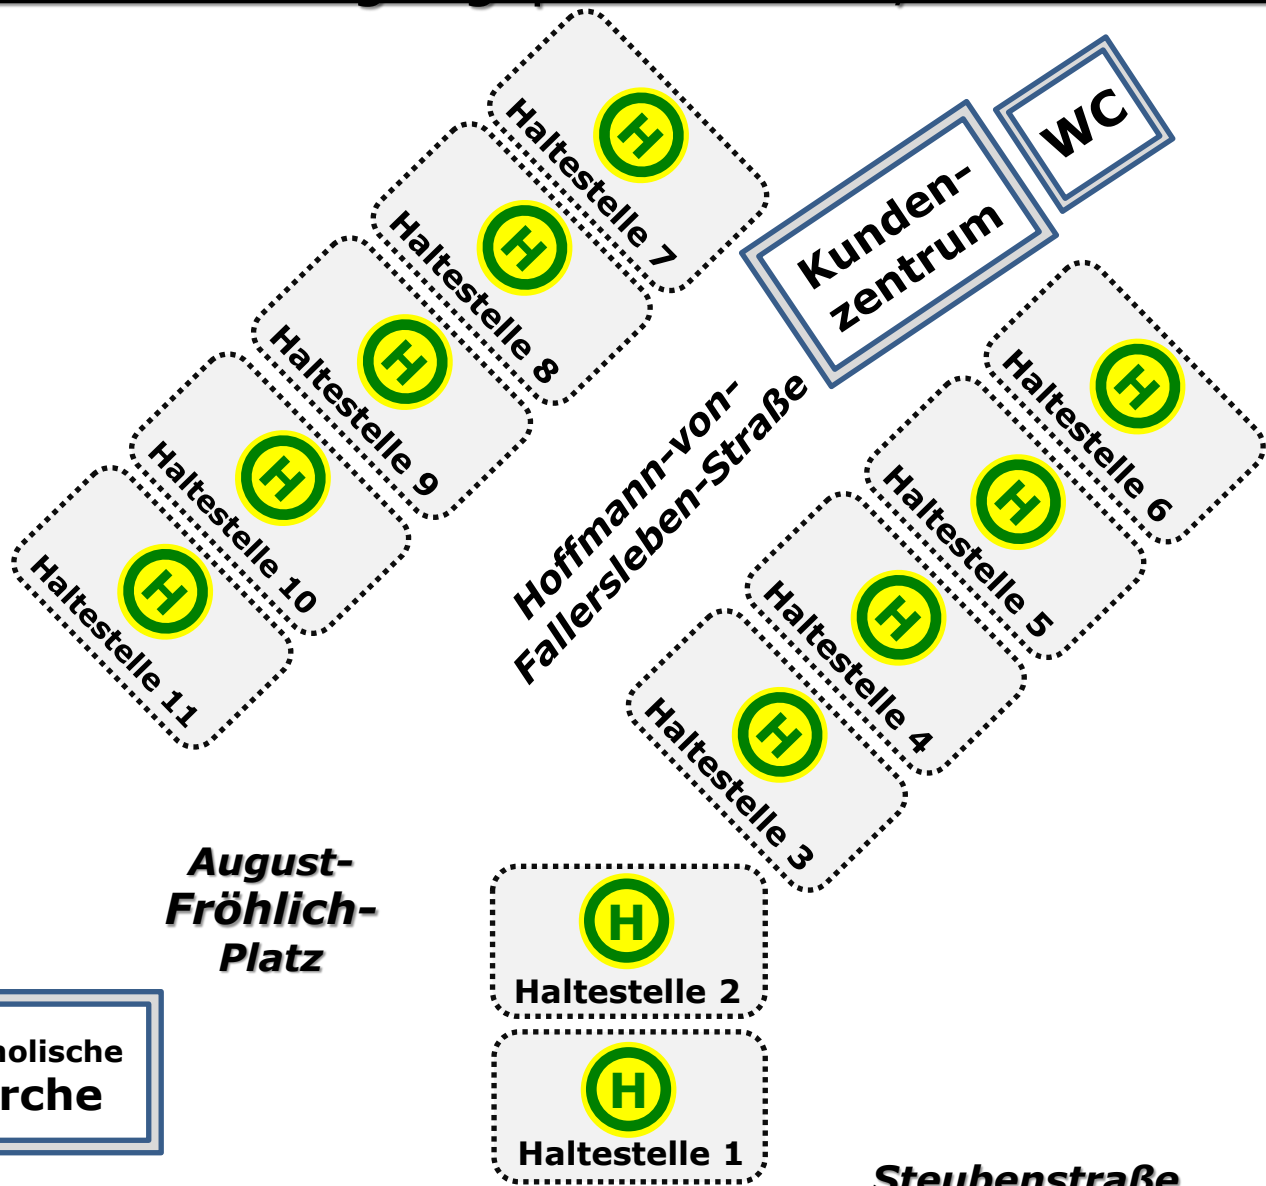

**PVG**  
Personenverkehrsgesellschaft mbH  
Weimarer Land  
Hauptsitz Apolda

**VMT**

# Haltestellenbelegungsplan Weimar, Busbahnhof

**Washingtonstraße**

## Linienbusabfahrten

**Haltestelle 1:** Linie 216 Sömmerda  
**Haltestelle 2:** Linie 231 Köleda  
 Linie 281 Apolda  
**Haltestelle 3:** Linie 225  
 Niederzimmern  
 Linie 253 Döbritschen  
**Haltestelle 4:** Linie 226 Rastenberg  
**Haltestelle 5:** Linie 114 Rudolstadt  
 Linie 221 Rudolstadt  
 Linie 237 Kranichfeld

**Haltestelle 6:** Linie 218 Nermsdorf  
**Haltestelle 7:** Linie 217 Berlstedt  
 Linie 219 Sömmerda  
**Haltestelle 8:** Linie 228 Pfiffelbach  
**Haltestelle 9:** Linie 229 Blankenhain  
 Linie 229 Großlohma  
**Haltestelle 10:** Linie 224 Rohrbach  
**Haltestelle 11:** Linie 233  
 Niederzimmern  
 Linie 233 Isseroda  
 Linie 234 Erfurt